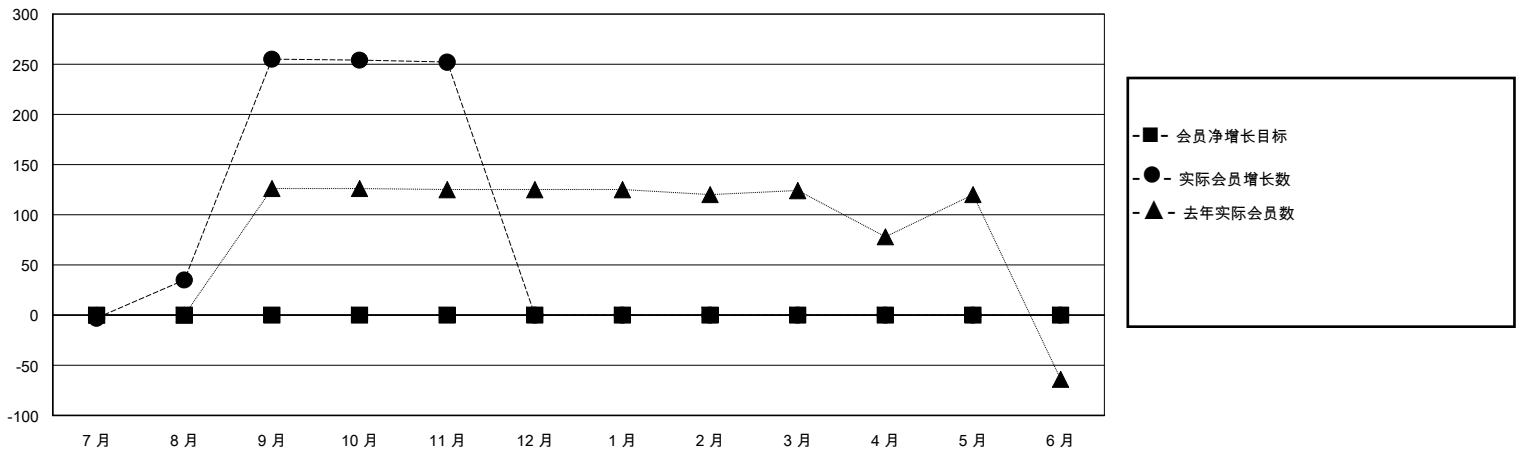

MONTHLY MEMBERSHIP PROGRESS REPORT

District 390

Results as of: 11/30/2023

GMT:

地点 CHINA

GMT宪章区

分会			
成果 2023-2024			
季	新分会目标	新会	会员流失的分会
7月/8月/9月	0	0	0
10月/11月/12月	0	0	0
1月/2月/3月	0	0	0
4月/5月/6月	0	0	0

位会员@每位须缴			
成果 2023-2024			
季	会员净增长目标	实际会员增长数	实际退会会员 (包括转会)
7月/8月/9月	0	262	6
10月/11月/12月	0	1	3
1月/2月/3月	0	0	0
4月/5月/6月	0	0	0

目标与实际新会累积

目标和实际会员累积

已取消的分会: 0	53 CLUBS OF 60 增添1位或以上的新会员	性别分布 男 1,076 (55.52%) 女 862 (44.48%)
放弃的会员 过世 0 分会已取消 0 其他 9 总计 9	点击这里取得累计会员数据	总计家庭单位会员数 189 支付减半会费的家庭会员 96