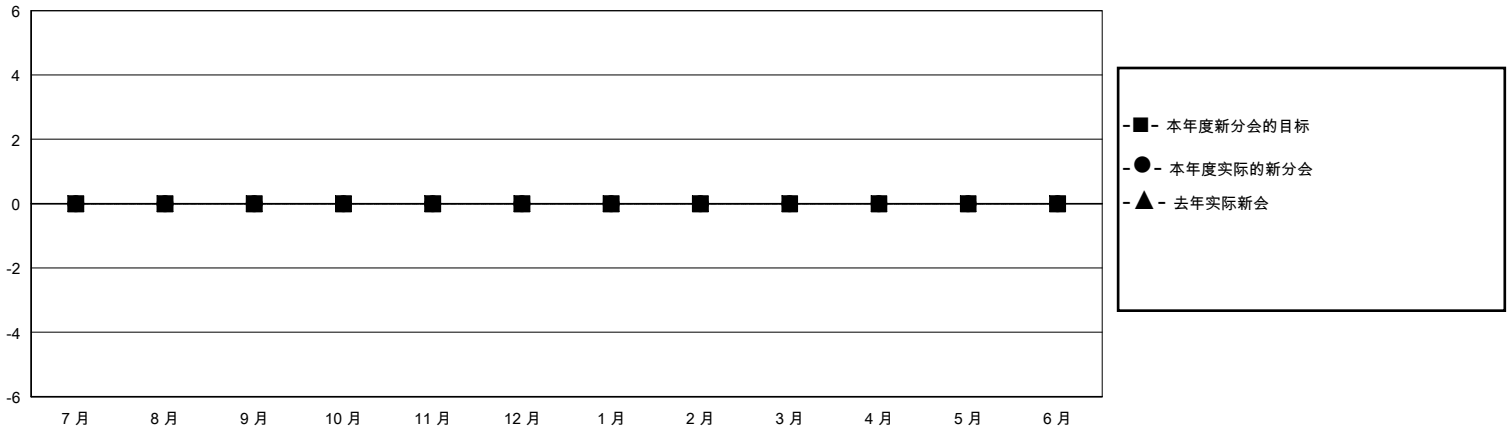

MONTHLY MEMBERSHIP PROGRESS REPORT

District 390

Results as of: 11/30/2023

GMT:

地点 CHINA

GMT宪章区

分会			
成果 2023-2024			
季	新分会目标	新会	会员流失的分会
7月/8月/9月	0	0	0
10月/11月/12月	0	0	0
1月/2月/3月	0	0	0
4月/5月/6月	0	0	0

位会员@每位须缴			
成果 2023-2024			
季	会员净增长目标	实际会员增长数	实际退会会员 (包括转会)
7月/8月/9月	0	262	6
10月/11月/12月	0	1	3
1月/2月/3月	0	0	0
4月/5月/6月	0	0	0

目标与实际新会累积

目标和实际会员累积

已取消的分会: 0	53 CLUBS OF 60 增添1位或以上的新会员	性别分布 男 1,076 (55.52%) 女 862 (44.48%)
放弃的会员 过世 0 分会已取消 0 其他 9 总计 9	点击这里取得累计会员数据	总计家庭单位会员数 189 支付减半会费的家庭会员 96